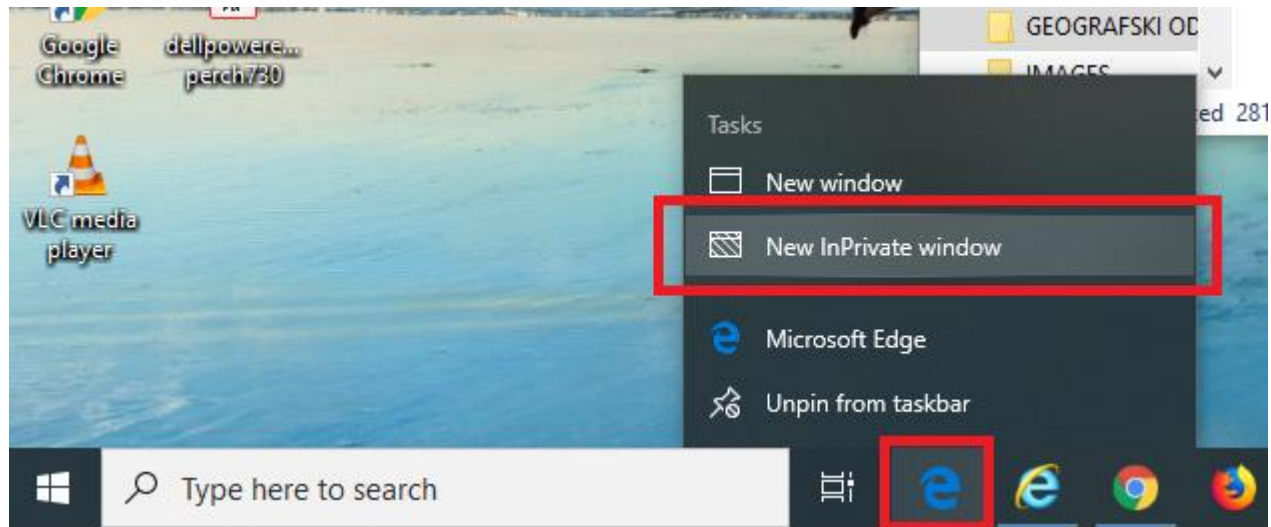

„Azure Dev Tools for Teaching”

1. Desnom tipkom miša kliknuti na ikonicu „e” za otvaranje Microsoft Edge ili Internet Explorer programa.
2. Potom odabrati opciju „New InPrivate window” s izbornika koji se pojavio nakon klika mišem.