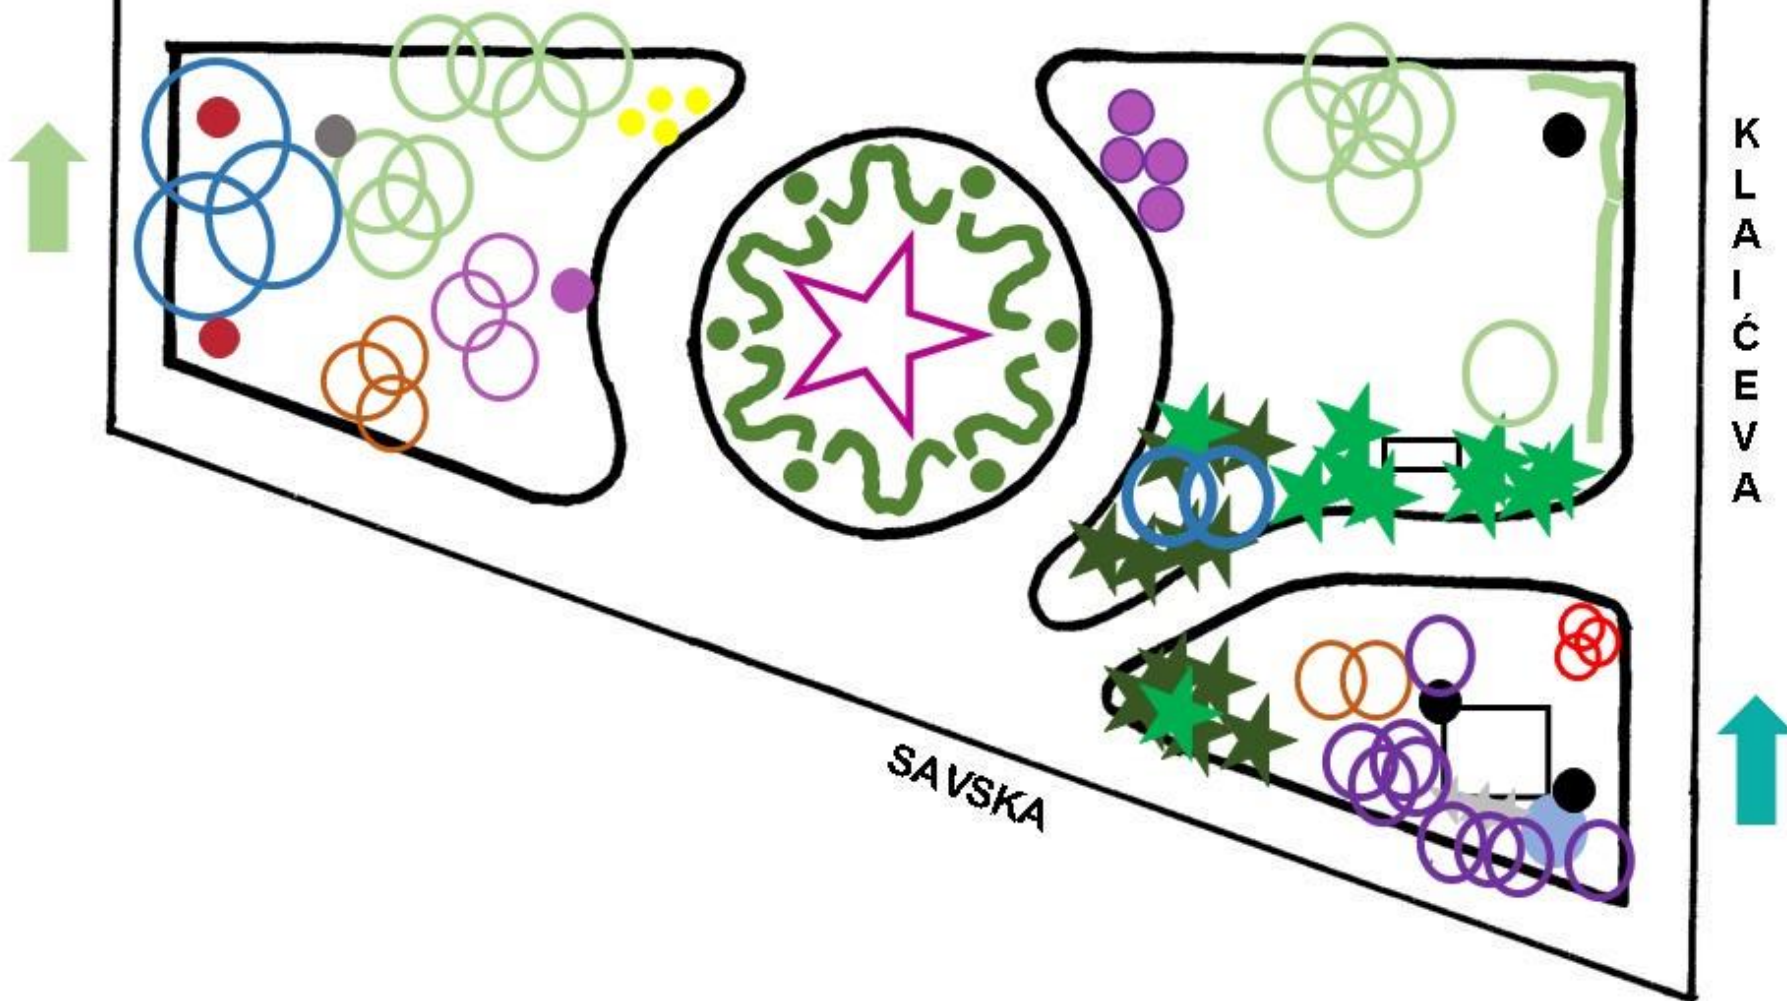

MUZEJ MIMARA

KLAIČEVA

SAVSKA

Tablica 1. Rooseveltov trg – popis svojti, 1. dio		
	1. <i>Acer pseudoplatanus</i> (gorski javor)	D
	2. <i>Ailanthus altissima</i> (= <i>A. glandulosa</i>) (pajasen)	D
	3. <i>Betula pendula</i> (breza)	D
	4. <i>Buxus sempervirens</i> (šimšir)	G
	5. <i>Catalpa bignonioides</i> (katalpa, cigaraš)	D
	6. <i>Celtis australis</i> (južnjački koprivić)	D
	7. <i>Chaenomeles speciosa</i> (japanska dunja)	G
	8. <i>Forsythia x suspensa</i> (forzicija)	G
	9. <i>Juniperus chinensis</i> (kineska borovica)	G
	10. <i>Koelreuteria paniculata</i> (kelreuterija)	D
	11. <i>Ligustrum vulgare</i> (kalina)	G
	12. <i>Magnolia x soulangeana</i> (magnolija)	D
	13. <i>Picea omorika</i> (Pančičeva omorika)	D
	14. <i>Picea pungens</i> (plava smreka)	D
	15. <i>Prunus cerasifera</i> 'Nigra' (cr/ve/nolisna šljiva)	D
	16. <i>Symphoricarpos albus</i> (biserak)	G
	17. <i>Syringa vulgaris</i> (jorgovan)	G
	18. <i>Syringa</i> sp. (<i>Syringa</i> cf. <i>patula</i> 'Miss Kim') (jorgovan)	G
	19. <i>Taxus baccata</i> (tisa)	G/D
	20. <i>Thuja orientalis</i> 'Elegantissima' (istočnjačka tuja)	G

Tablica 1. Rooseveltov trg – popis svojti, 2. dio		
	21. <i>Begonia semperflorens</i> cv. (begonija)	Z
	22. <i>Bellis perennis</i> cv. (tratinčica)	Z
	23. <i>Impatiens walleriana</i> cv. (vodenika)	Z
	24. <i>Lobelia erinus</i> cv. (lobelija)	Z
	25. <i>Myosotis</i> cv. (potočnica)	Z
	26. <i>Narcissus</i> cv. (sunovrat, narcisa)	Z
	27. <i>Primula x variabilis</i> cv. (jaglac)	Z
	28. <i>Salvia splendens</i> cv. (kadulja)	Z
	29. <i>Senecio cineraria</i> (srebrni dragušac)	Z
	30. <i>Tulipa</i> cv. (tulipan)	Z
	31. <i>Viola x wittrockiana</i> cv. (maćuhica)	Z
	32. <i>Acer platanooides</i> (javor mliječ) (drvoed*)	D
	21. <i>Tilia x euchlora</i> + <i>T. cordata</i> (lipa) (drvoed*)	D
	<i>Hyacinthus</i> cv. (zumbul) (28.04.2021.)	Z
	<i>Tagetes patula</i> (11.05.2022.)	Z
	<i>Tradescantia zebrina</i> (11.05.2022.)	Z
	<i>Tradescantia pallida</i> (11.05.2022.)	Z