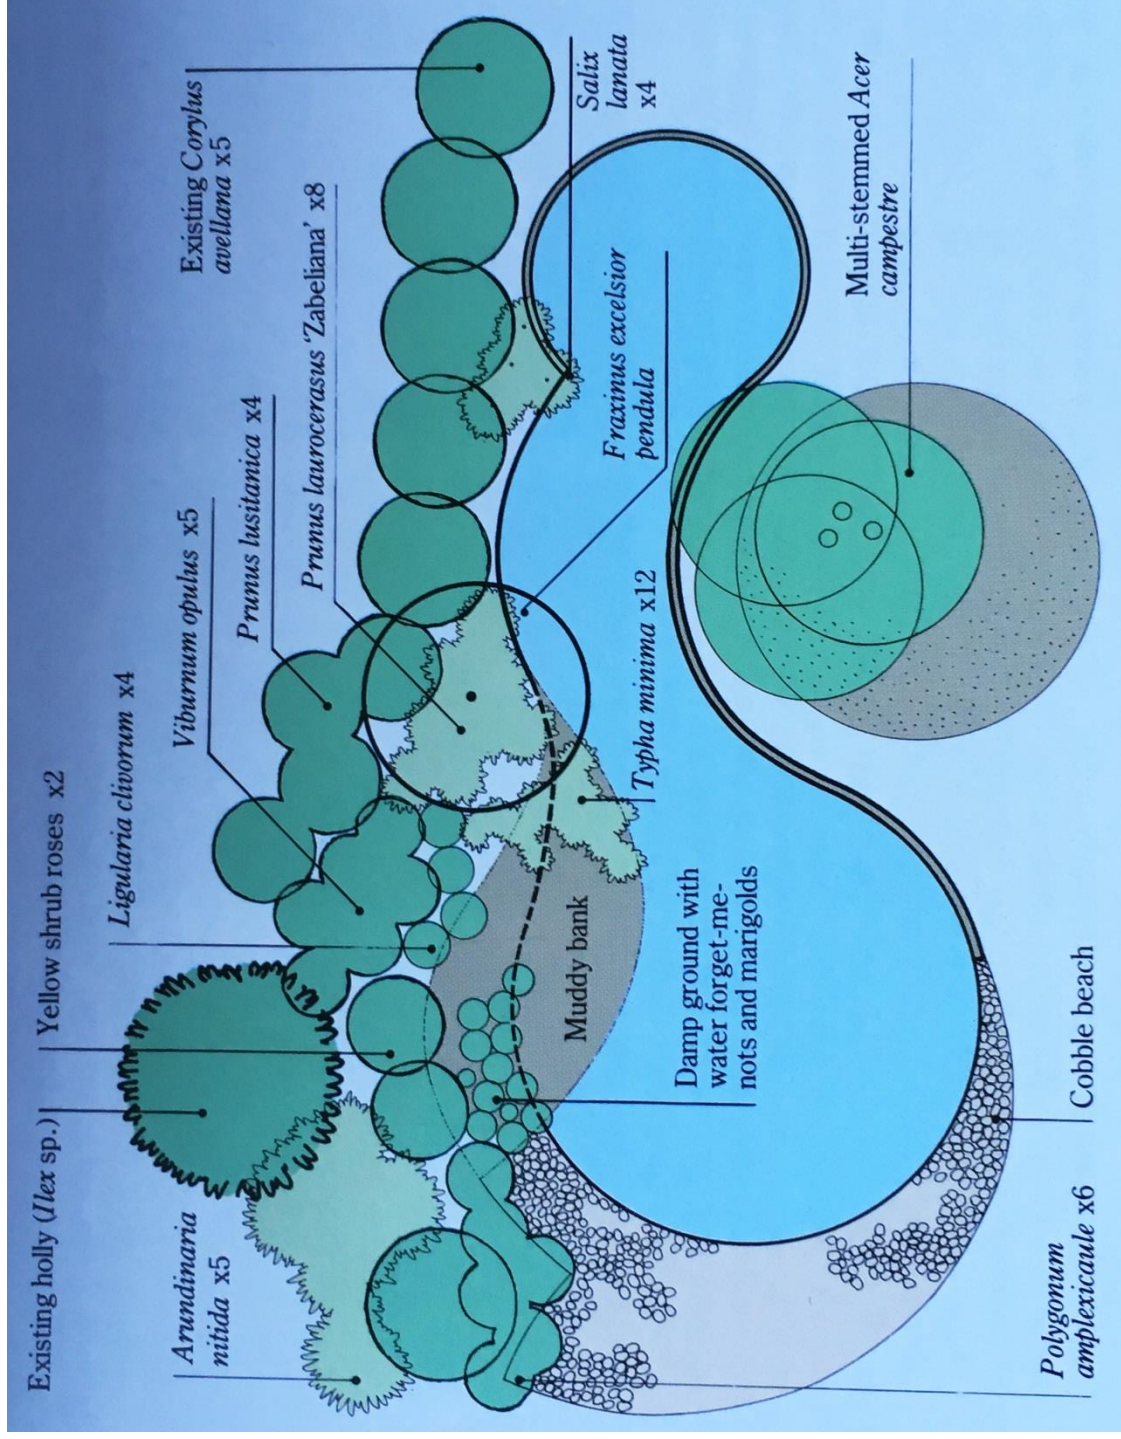

Slika 1. Primjer pravilnog prikaza tlocrta zelene površine s tumačem simbola.

Tablica 1. Rooseveltov trg – popis svojti, 1. dio		
1.	<i>Acer pseudoplatanus</i> (gorski javor)	D
2.	<i>Ailanthus altissima</i> (= <i>A. glandulosa</i>) (pajasen)	D
3.	<i>Betula pendula</i> (breza)	D
4.	<i>Buxus sempervirens</i> (šimšir)	G
5.	<i>Catalpa bignonioides</i> (katalpa, cigaraš)	D
6.	<i>Celtis australis</i> (južnjački koprivić)	D
7.	<i>Chaenomeles speciosa</i> (japanska dunja)	G
8.	<i>Forsythia x suspensa</i> (forzicija)	G
9.	<i>Juniperus chinensis</i> (kineska borovica)	G
10.	<i>Koelreuteria paniculata</i> (kelreuterija)	D
11.	<i>Ligustrum vulgare</i> (kalina)	G
12.	<i>Magnolia x soulangeana</i> (magnolija)	D
13.	<i>Picea omorika</i> (Pančičeva omorika)	D
14.	<i>Picea pungens</i> (plava smreka)	D
15.	<i>Prunus cerasifera</i> 'Nigra' (cr/ve/nolisna šljiva)	D
16.	<i>Symphoricarpos albus</i> (biserak)	G
17.	<i>Syringa vulgaris</i> (jorgovan)	G
18.	<i>Syringa</i> sp. (jorgovan)	G
19.	<i>Taxus baccata</i> (tisa)	G/D
20.	<i>Thuja orientalis</i> 'Elegantissima' (istočnjačka tuja)	G