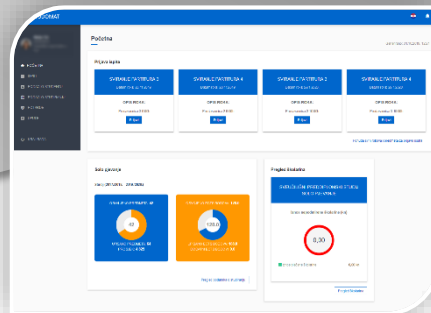

Ispiti

- prijava i odjava ispita
- www.srce.hr/isvu

Upis godine studija

Ispis potvrda

Tečajevi uz vodstvo predavača

- U učionicama Srca ili online

Online tečajevi za samostalno učenje

Besplatne radionice za studente

sustav za e-učenje Merlin

- e-kolegiji i nastavni materijali, polaganje ispita, komunikacija...
- Aplikacija MerlinMobile - prati obavijesti putem mobitela
- **merlin.srce.hr**

e-portfolio

- izradite svoj plan studiranja
- održavajte dinamički životopis