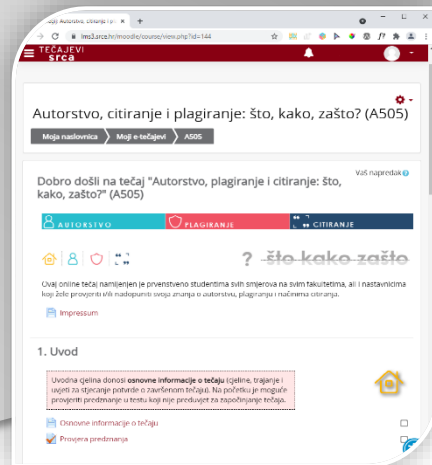

Screenshot of the AAI@EduHr login page. The page has a white background with a logo at the top. Below the logo, there is a form with two input fields: 'KORISNIČKA OZNAKA' and 'ZAPORKA'. A 'PRIJAVA' button is located below the fields. At the bottom, there is a 'Pomoć' link and the version number 'Dici v3.2'.

- na fakultetima i brojnim lokacijama u Hrvatskoj te više od 32 tisuće lokacija diljem svijeta

Konfiguriranje uređaja

- posjeti installer.eduroam.hr

Studomat i Informacijski sustav visokih učilišta (ISVU)

Ispiti

- prijava i odjava ispita
- www.srce.hr/isvu

Upis godine studija

Ispis potvrda

Tečajevi uz vodstvo predavača

- U učionicama Srca ili online

Online tečajevi za samostalno učenje

Besplatne radionice za studente

sustav za e-učenje Merlin

- e-kolegiji i nastavni materijali, polaganje ispita, komunikacija...
- Aplikacija MerlinMobile - prati obavijesti putem mobitela
- **merlin.srce.hr**

e-portfolio

- izradite svoj plan studiranja
- održavajte dinamički životopis